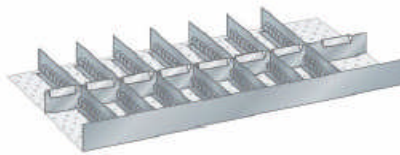

#### Låda

Lådans höjd fram	Lådans höjd fram invändigt	Bredd	Bredd invändigt	Djup	Djup invändigt	Art.nr	Pris
95 mm	72 mm	1000 mm	867 mm	580 mm	459 mm	58.113.000	<b>kr. 654,-</b>

Låda som kan dras ut helt. Utdragsskenor med kullager ger lätt och jämn gång, även då hyllan är tungt lastad. Tillverkad i stålplåt och lackerad i färgen RAL 7016, antracitgrå. Belastning 50 kg.

#### Utdragshylla

Lådans höjd fram	Lådans höjd invändigt	Bredd	Bredd invändigt	Djup	Djup invändigt	Art.nr	Pris
53 mm	43 mm	1000 mm	867 mm	580 mm	459 mm	58.115.000	<b>kr. 598,-</b>

Utdragshylla som kan dras ut helt. Utdragsskenor med kullager ger lätt och jämn gång, även då hyllan är tungt lastad. Tillverkad i plattstål och lackerad i färgen RAL 7016, antracitgrå. Belastning 50 kg.

### Inredningssatser til låda

Mellanväggar av stål, skiljeplåtar av aluminium

Lådans höjd fram	Art.nr	Pris
95 mm	58.477.000	<b>kr. 346,-</b>

1 mellanvägg, längd: 867 mm. 51E  
1 mellanvägg, längd: 459 mm. 27E  
4 skiljeplåtar, längd: 136 mm. 8E  
1 skiljeplåt, längd: 153 mm. 9E  
1 skiljeplåt, längd: 170 mm. 10E