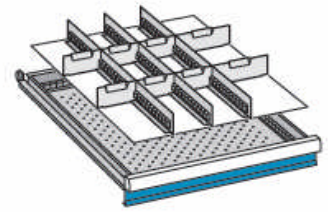

### LISTA inredningssatser för lådor 27 x 36E

Användbar yta i låda 459 x 612 mm

Fronthöjd låda	Art. nr.	Pris
50-300 mm	100.284.000	kr. 261,-

4 moduler med 4 U-formade spår.  
Spårvidd: 33 mm. 20 skiljeväggar.

8 moduler med 3 U-formade spår.  
Spårvidd: 45 mm. 10 skiljeväggar.

Fronthöjd låda	Art. nr.	Pris
100 mm	100.294.000	kr. 416,-

12 stk. plastlådor 150 x 75 mm  
6 stk. plastlådor 150 x 150 mm

Fronthöjd låda	Art. nr.	Pris
75 mm	100.250.000	kr. 143,-
100 mm	100.251.000	kr. 188,-
150 mm	100.252.000	kr. 228,-