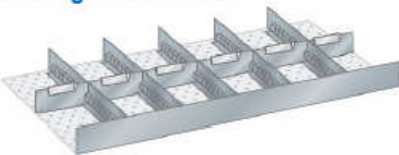

Inredningssatser til låda

Mellanväggar av stål, skiljeplåtar av aluminium

Lådans höjd fram	Art.nr	Pris
95 mm	58.477.000	kr. 346,-

1 mellanvägg, längd: 867 mm. 51E
1 mellanvägg, längd: 459 mm. 27E
4 skiljeplåtar, längd: 136 mm. 8E
1 skiljeplåt, längd: 153 mm. 9E
1 skiljeplåt, längd: 170 mm. 10E