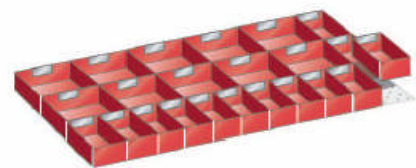

Plastådor

Lådans höjd fram	Art.nr	Pris
95 mm	58.491.000	kr. 685,-

10 plastådor 150 x 150 x 71 mm
14 plastådor 150 x 75 x 71 mm
1 Skiljevägg