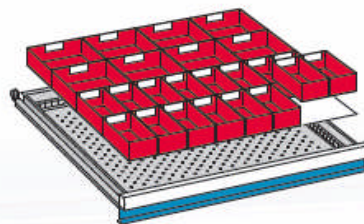

Fronthöjd låda	Art. nr.	Pris
50 mm	100.389.000	kr. 276,-
75 mm	100.390.000	kr. 357,-
100, 125 mm	100.391.000	kr. 552,-

16 stk. plastlådor 150 x 75 mm
8 stk. plastlådor 150 x 150 mm