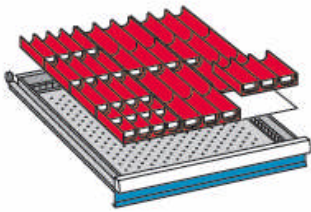

LISTA inredningssatser för lådor 27 x 36E

Användbar yta i låda 459 x 612 mm

Fronthöjd låda	Art. nr.	Pris
50-300 mm	100.284.000	kr. 261,-

4 moduler med 4 U-formade spår.
Spårvidd: 33 mm. 20 skiljeväggar.

8 moduler med 3 U-formade spår.
Spårvidd: 45 mm. 10 skiljeväggar.