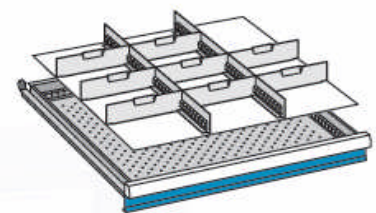

Fronthöjd låda	Art. nr.	Pris
75 mm	100.348.000	kr. 136,-
100, 125 mm	100.349.000	kr. 166,-
150 mm	100.350.000	kr. 196,-
200 mm	100.351.000	kr. 261,-

2 stk. mellanväggar, längd 610 mm. 36E
8 stk. skiljeplåtar, längd 210 mm. 12E