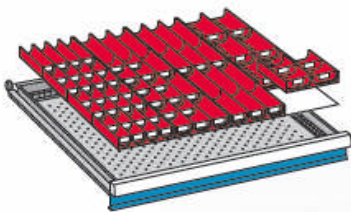

LISTA inredningssatser för lådor 36 x 36E

Användbar yta i låda 612 x 612 mm

Fronthöjd låda	Art. nr.	Pris
50 mm	100.319.000	kr. 437,-

4 stk. moduler med 4 U-formad spår.
Spårbredd 33 mm. 30 stk. väggar.

8 stk. moduler med 3 U-formad spår.
Spårbredd 45 mm. 20 stk. väggar.

4 stk. moduler med 2 U-formad spår.
Spårbredd 70 mm. 10 stk. väggar.