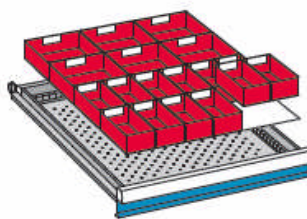

### LISTA inredningssatser för lådor 27 x 36E

Användbar yta i låda 459 x 612 mm

Fronthöjd låda	Art. nr.	Pris
50-300 mm	100.284.000	kr. 261,-

4 moduler med 4 U-formade spår.  
Spårvidd: 33 mm. 20 skiljeväggar.

8 moduler med 3 U-formade spår.  
Spårvidd: 45 mm. 10 skiljeväggar.

Fronthöjd låda	Art. nr.	Pris
100 mm	100.294.000	kr. 416,-

12 stk. plastlådor 150 x 75 mm  
6 stk. plastlådor 150 x 150 mm

Fronthöjd låda	Art. nr.	Pris
75 mm	100.250.000	kr. 143,-
100 mm	100.251.000	kr. 188,-
150 mm	100.252.000	kr. 228,-