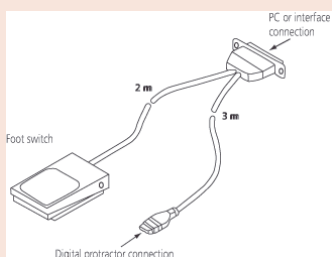

#### Specialtillbehör

Nr.	Beteckning
50AAA983A	RS-232 C 25-stifts signalkabel med fotomkopplare, för series 950

### Serie 950

- För kontinuerlig visning av lod, våg, rätvinklighet och alla mellanliggande vinklar.
- Aluminiumram med V-spår och plan anläggningsyta i precisionsutförande.

950-318

Nr.	Noggrannhet (grader)	Repeternoggrannhet (grader)	Datautgång	Känslighet (grader)	Vikt [g]
950-318	0,05 (0 till 10) 0,1 (80 till 90) 0,2 (10 till 80)	0,05		0,01 (0 till 9,99) 0,1 (10 till 90)	300