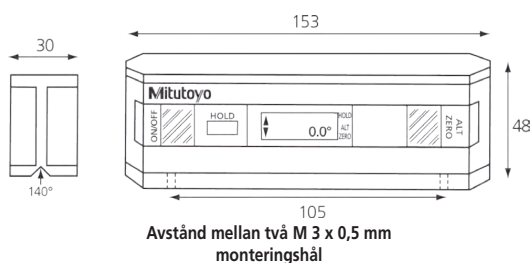

### Serie 950

- För kontinuerlig visning av lod, våg, rätvinklighet och alla mellanliggande vinklar.
- Aluminiumram med V-spår och plan anläggningsyta i precisionsutförande.

950-318

Nr.	Noggrannhet (grader)	Repeternoggrannhet (grader)	Datautgång	Känslighet (grader)	Vikt [g]
950-318	0,05 (0 till 10) 0,1 (80 till 90) 0,2 (10 till 80)	0,05		0,01 (0 till 9,99) 0,1 (10 till 90)	300