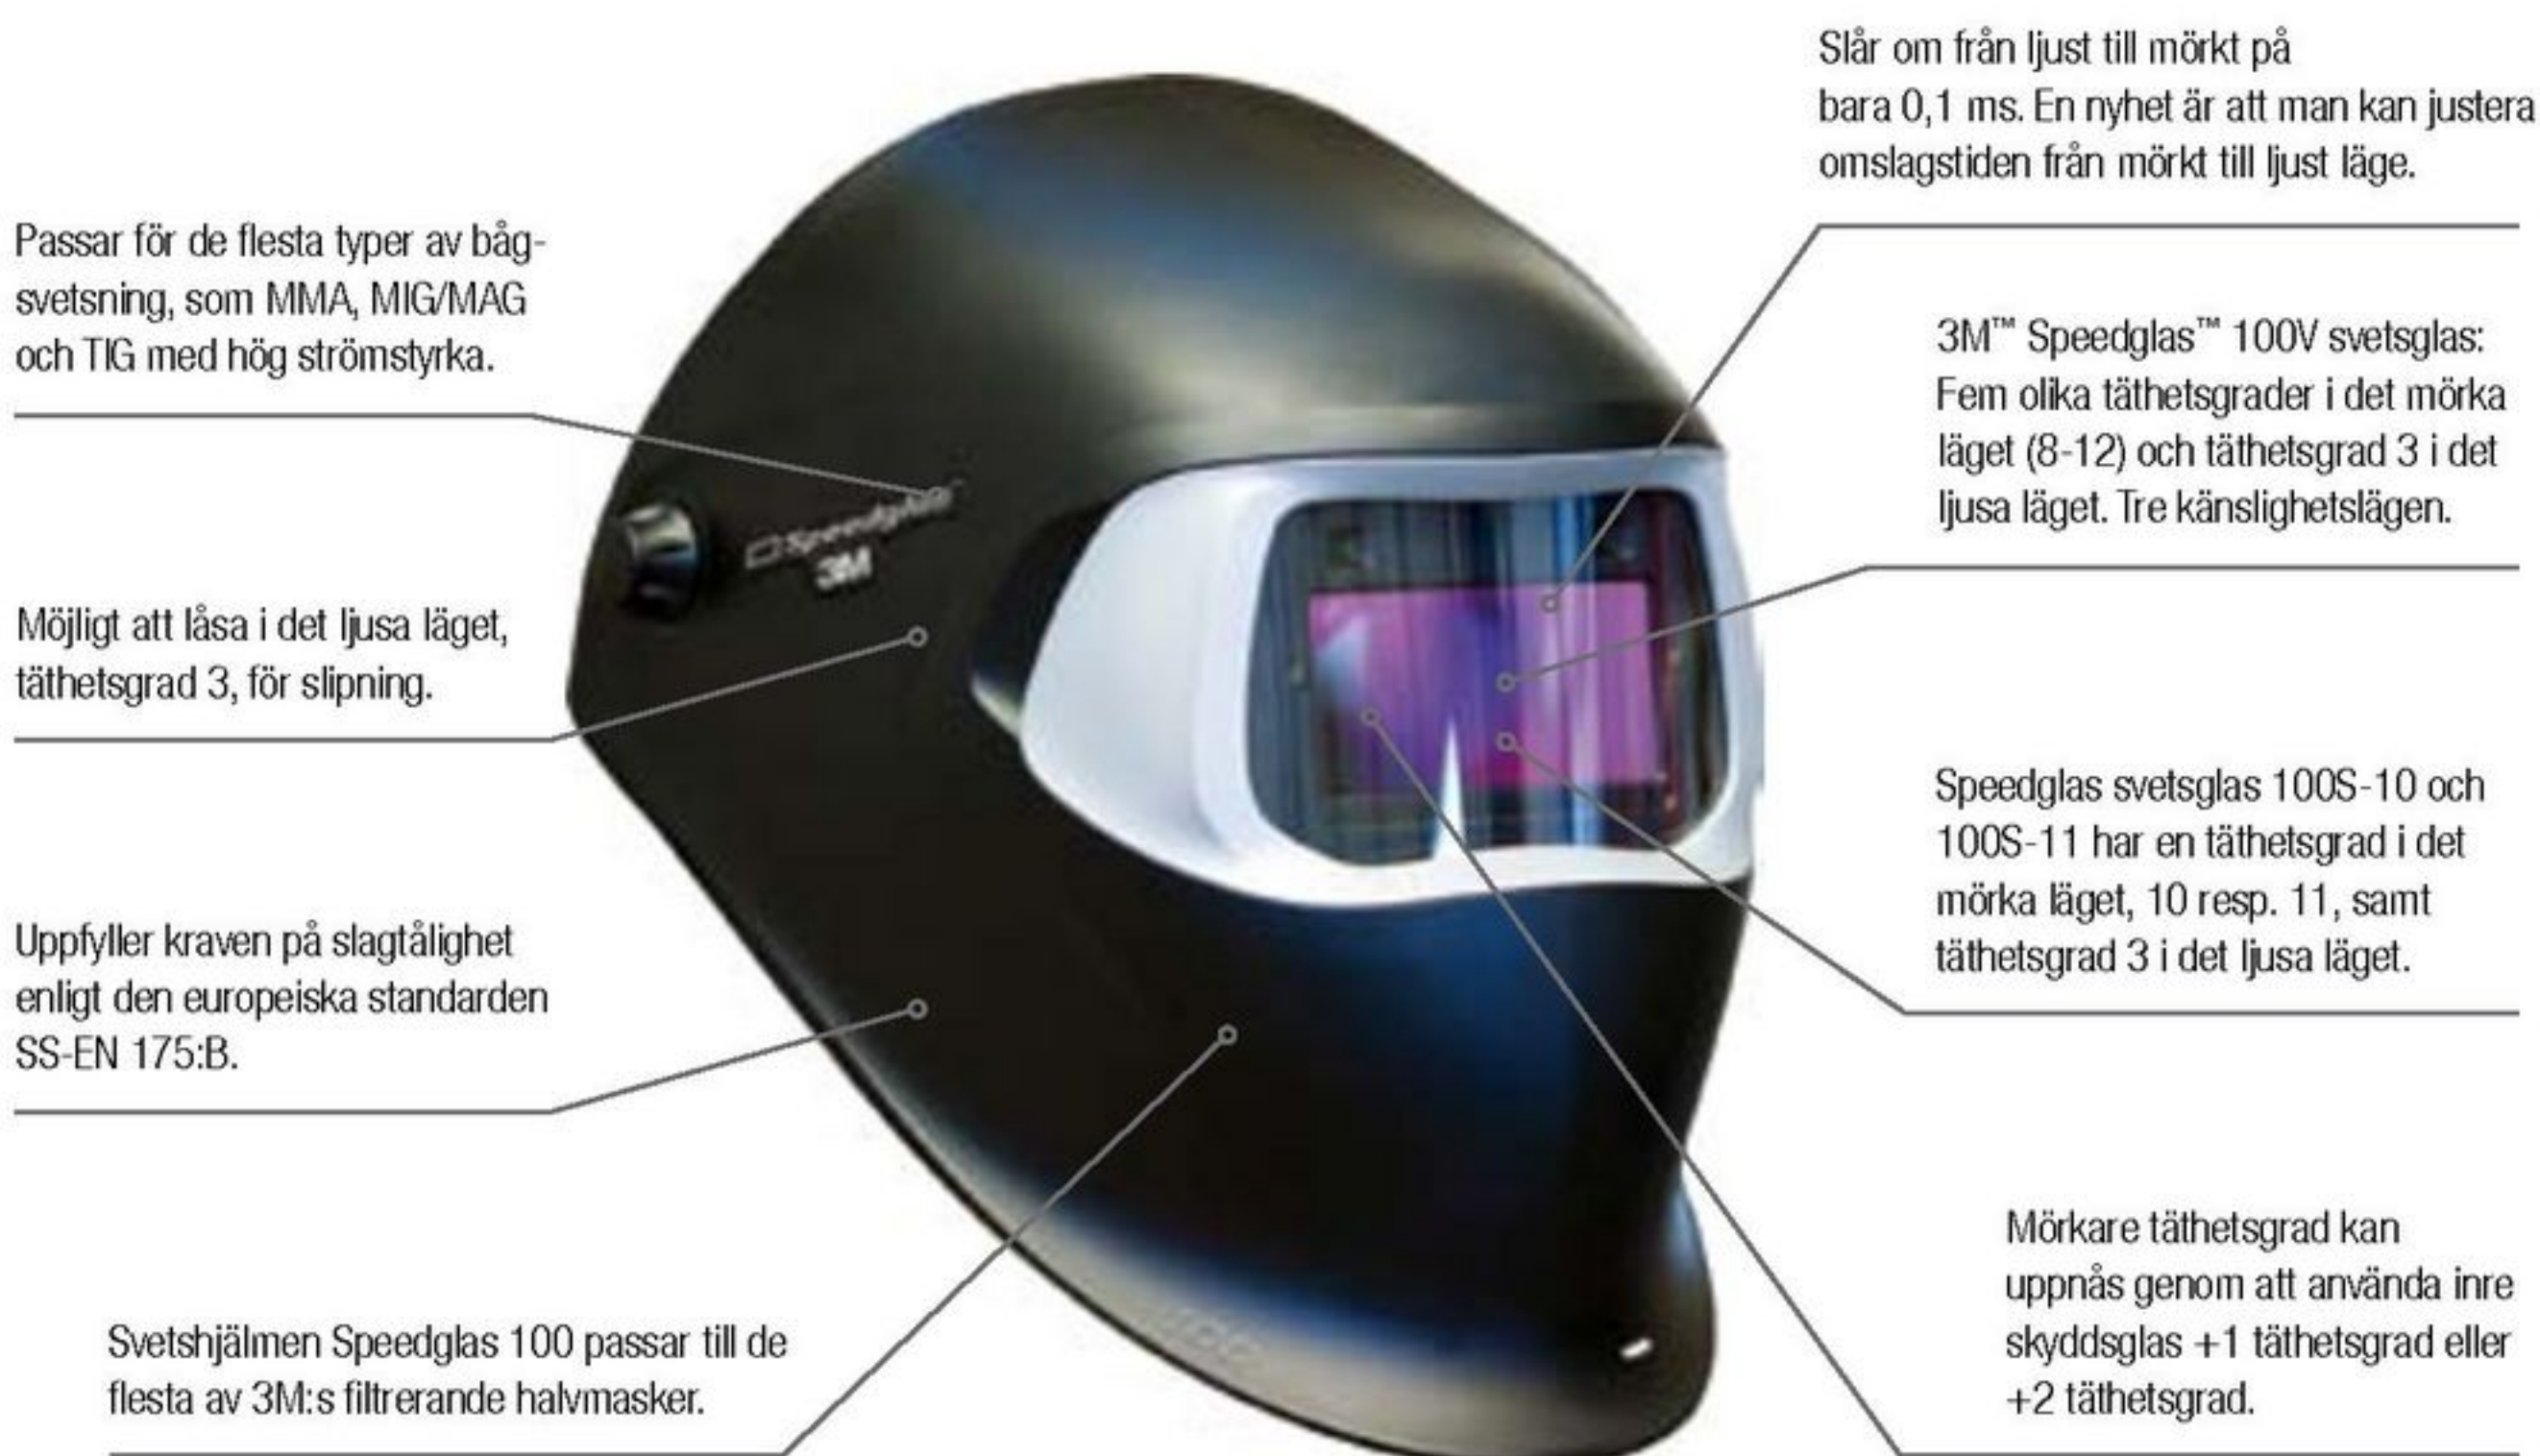

Prisvärda
produkter

3M™ Speedglas™ svetshjälm i 100-serien

Hög prestanda, lågt pris

Speedglas svetshjälm i 100-serien har många fördelar såsom hög optisk kvalitet och pålitligt omslag från ljust till mörkt.

Svetshjälmen finns, förutom i traditionellt svart, dessutom med flera olika grafikmotiv.

Problemfri prestanda

Speedglas 100 är med sitt automatiskt nedbländande svetsglas en användarvänlig svetshjälm som passar perfekt för dig som svetsar lite då och då. Svetshjälmen gör att hobbysvetsare, lantbrukare, hemmfixare och underhålls- eller byggnadsarbetare alltid kan se klart även med svetskyddet på. Svetshjälmen finns, förutom i svart/silver, med flera spännande och unika grafiska motiv.

A photograph of three women in industrial workwear standing in a factory. The woman in the center is wearing a dark blue jumpsuit and glasses, holding a silver and purple welding helmet. The woman to her right is wearing a dark jacket and glasses, holding a silver welding helmet. The woman to her left is wearing a dark blue jumpsuit with red accents and glasses, holding a purple welding helmet. In the background, a welder is working on a piece of metal, creating a bright light and smoke. The factory has a high ceiling with a grid of beams and large windows.

Steel Rose
Tuffhet och patinerad elegans. Stark, orädd och kvinnlig på samma gång. Ståltemat framhäver hjälmens skyddande egenskaper.
Design av Ergonomidesign

Wild-N-Pink
Rosa, med en farlig touch! En blomsterranka slingrar sig lekfullt bakom ett skyddande lager av ståltråd och vass metall. Se men inte röra.